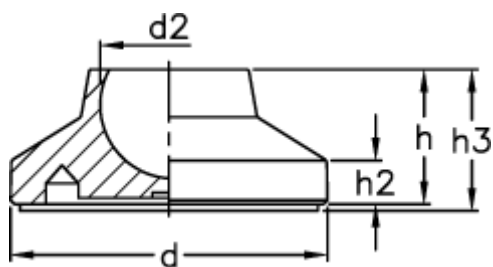

Varenummer: 2310340235
Beskrivelse: E+G justérfod med skridsikker gummi
LS.A-50-14-AS

Mål

D	= 50
d_2	= 14
h	= 19
h_2	= 6.5
h_3	= 22
Max. belastning (N)	= 10000